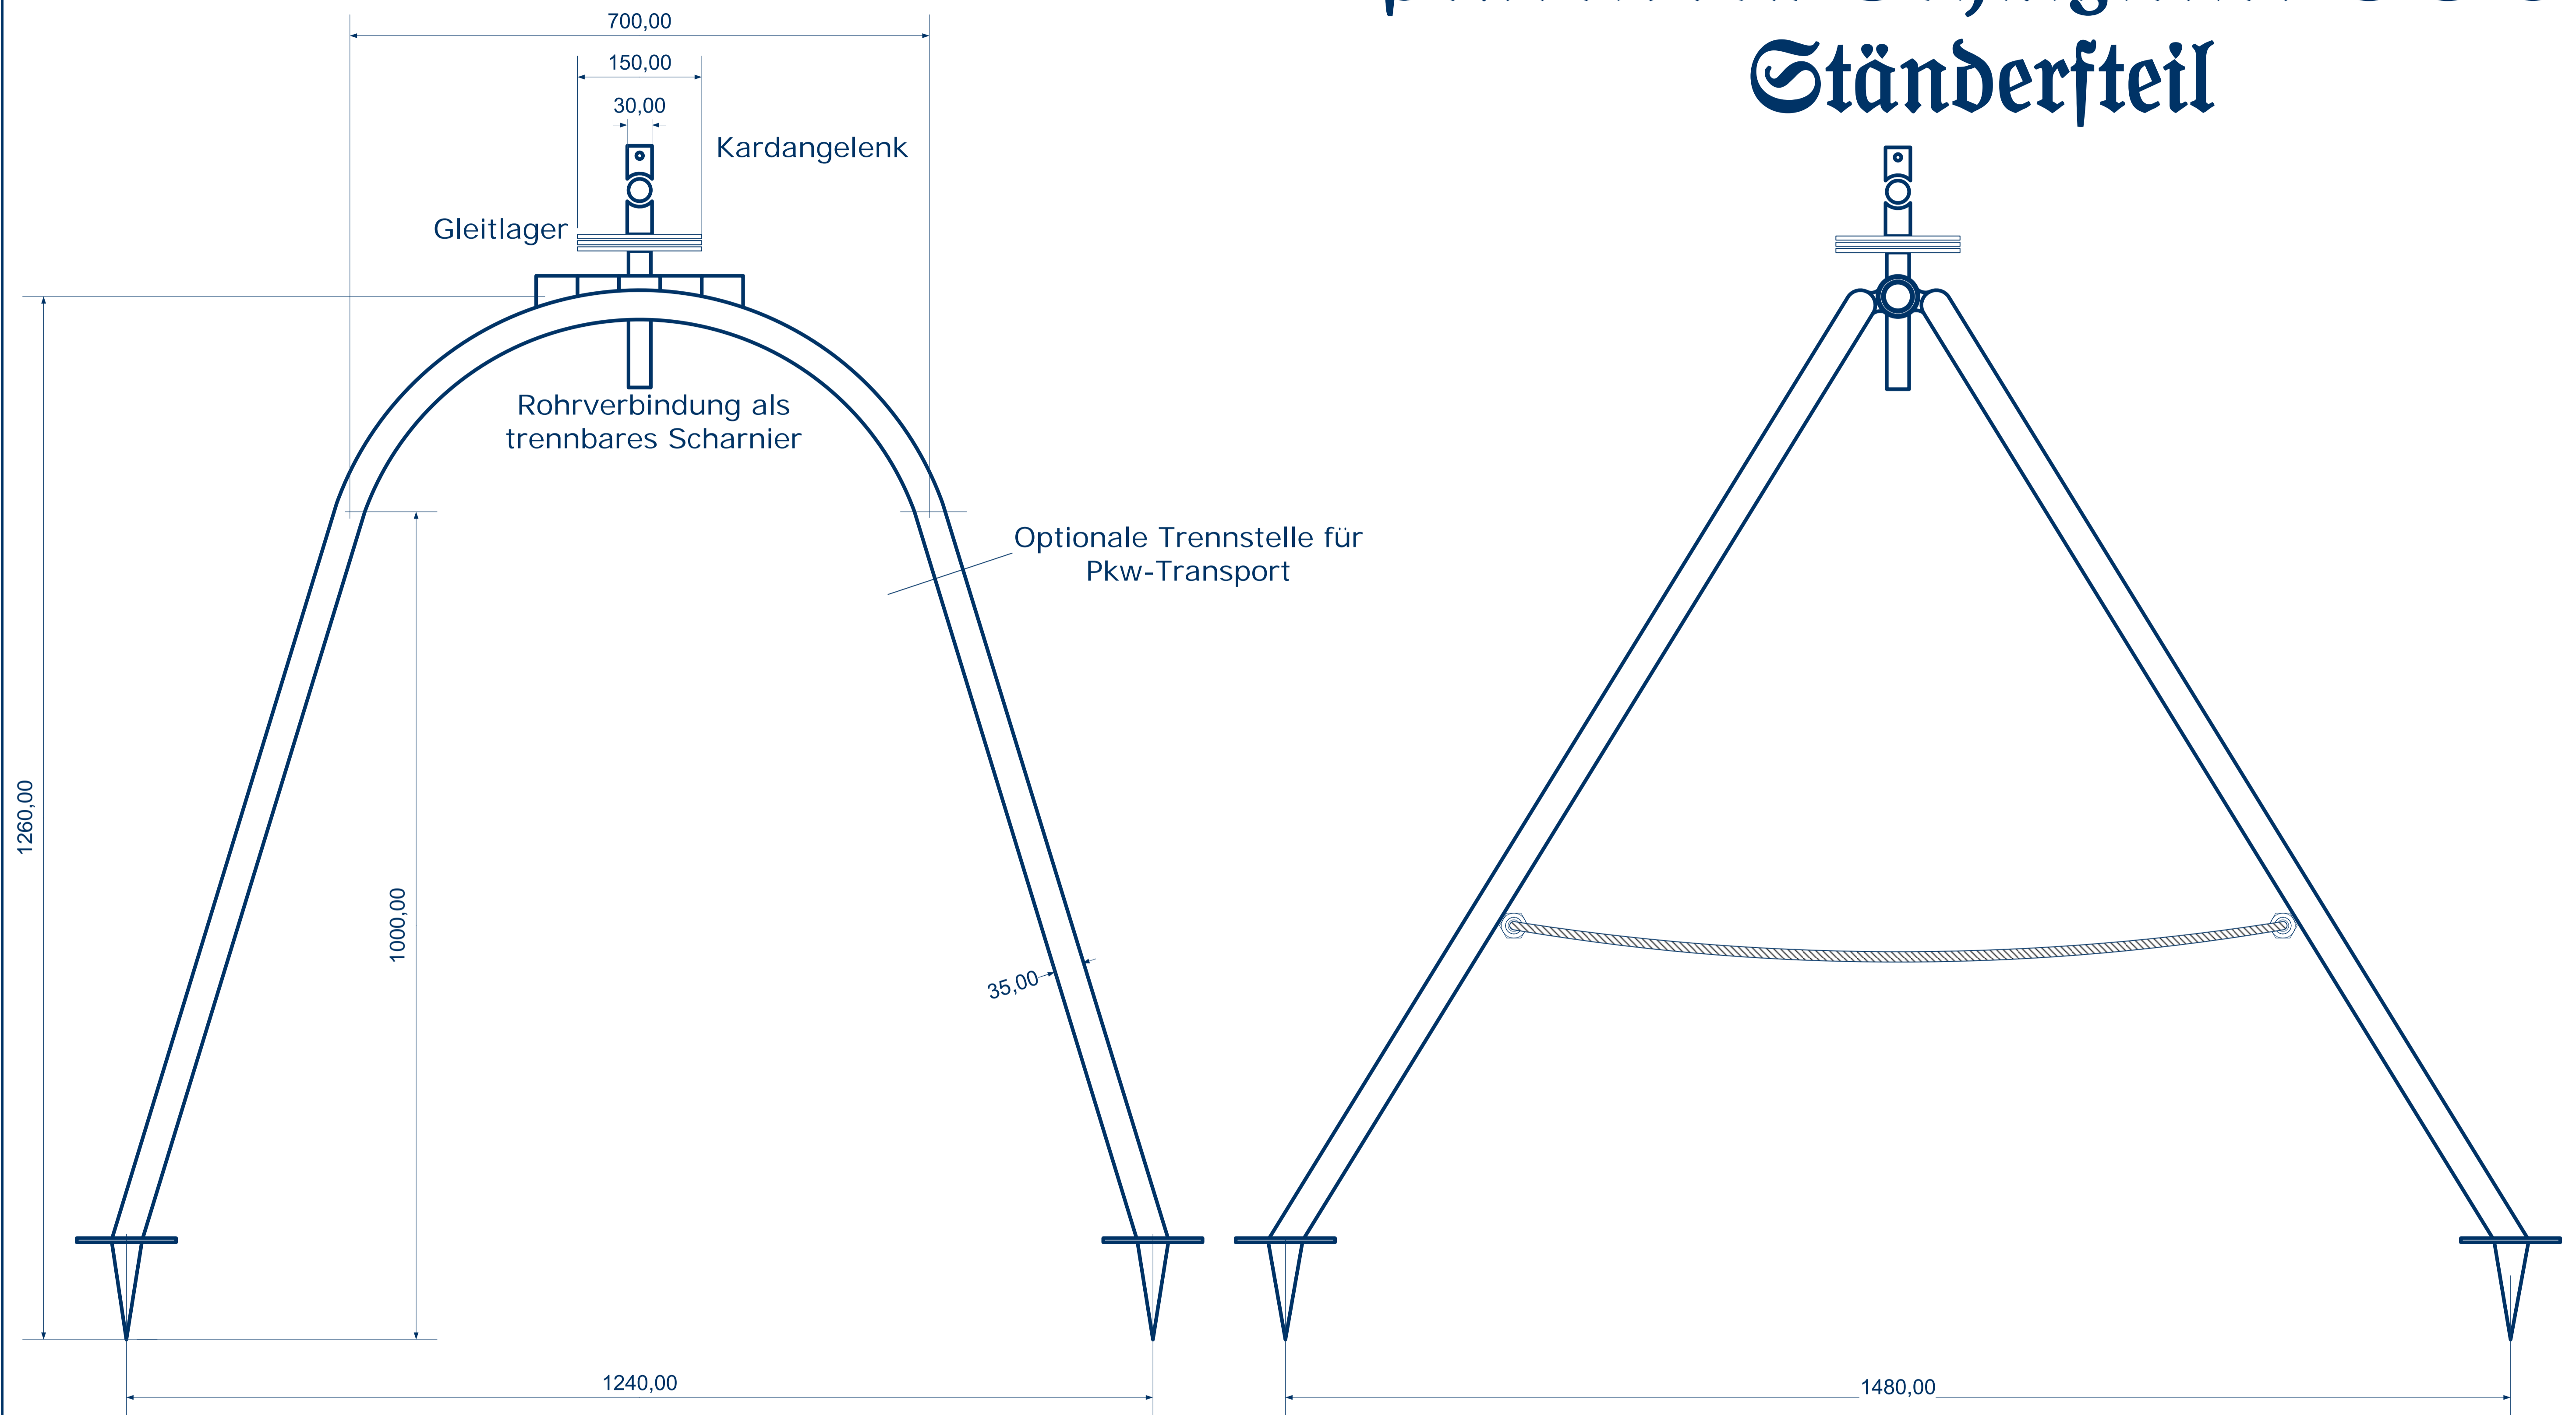

Pendelbock Schulgleiter SG 38 Ständerteil

Pendelbock Schulgleiter SG 38

Rumpfteil

Maßstab 1:3

21.09.2013

Zeichnung 2 von 2

Alexander Görnitz

www.schulgleiter.de