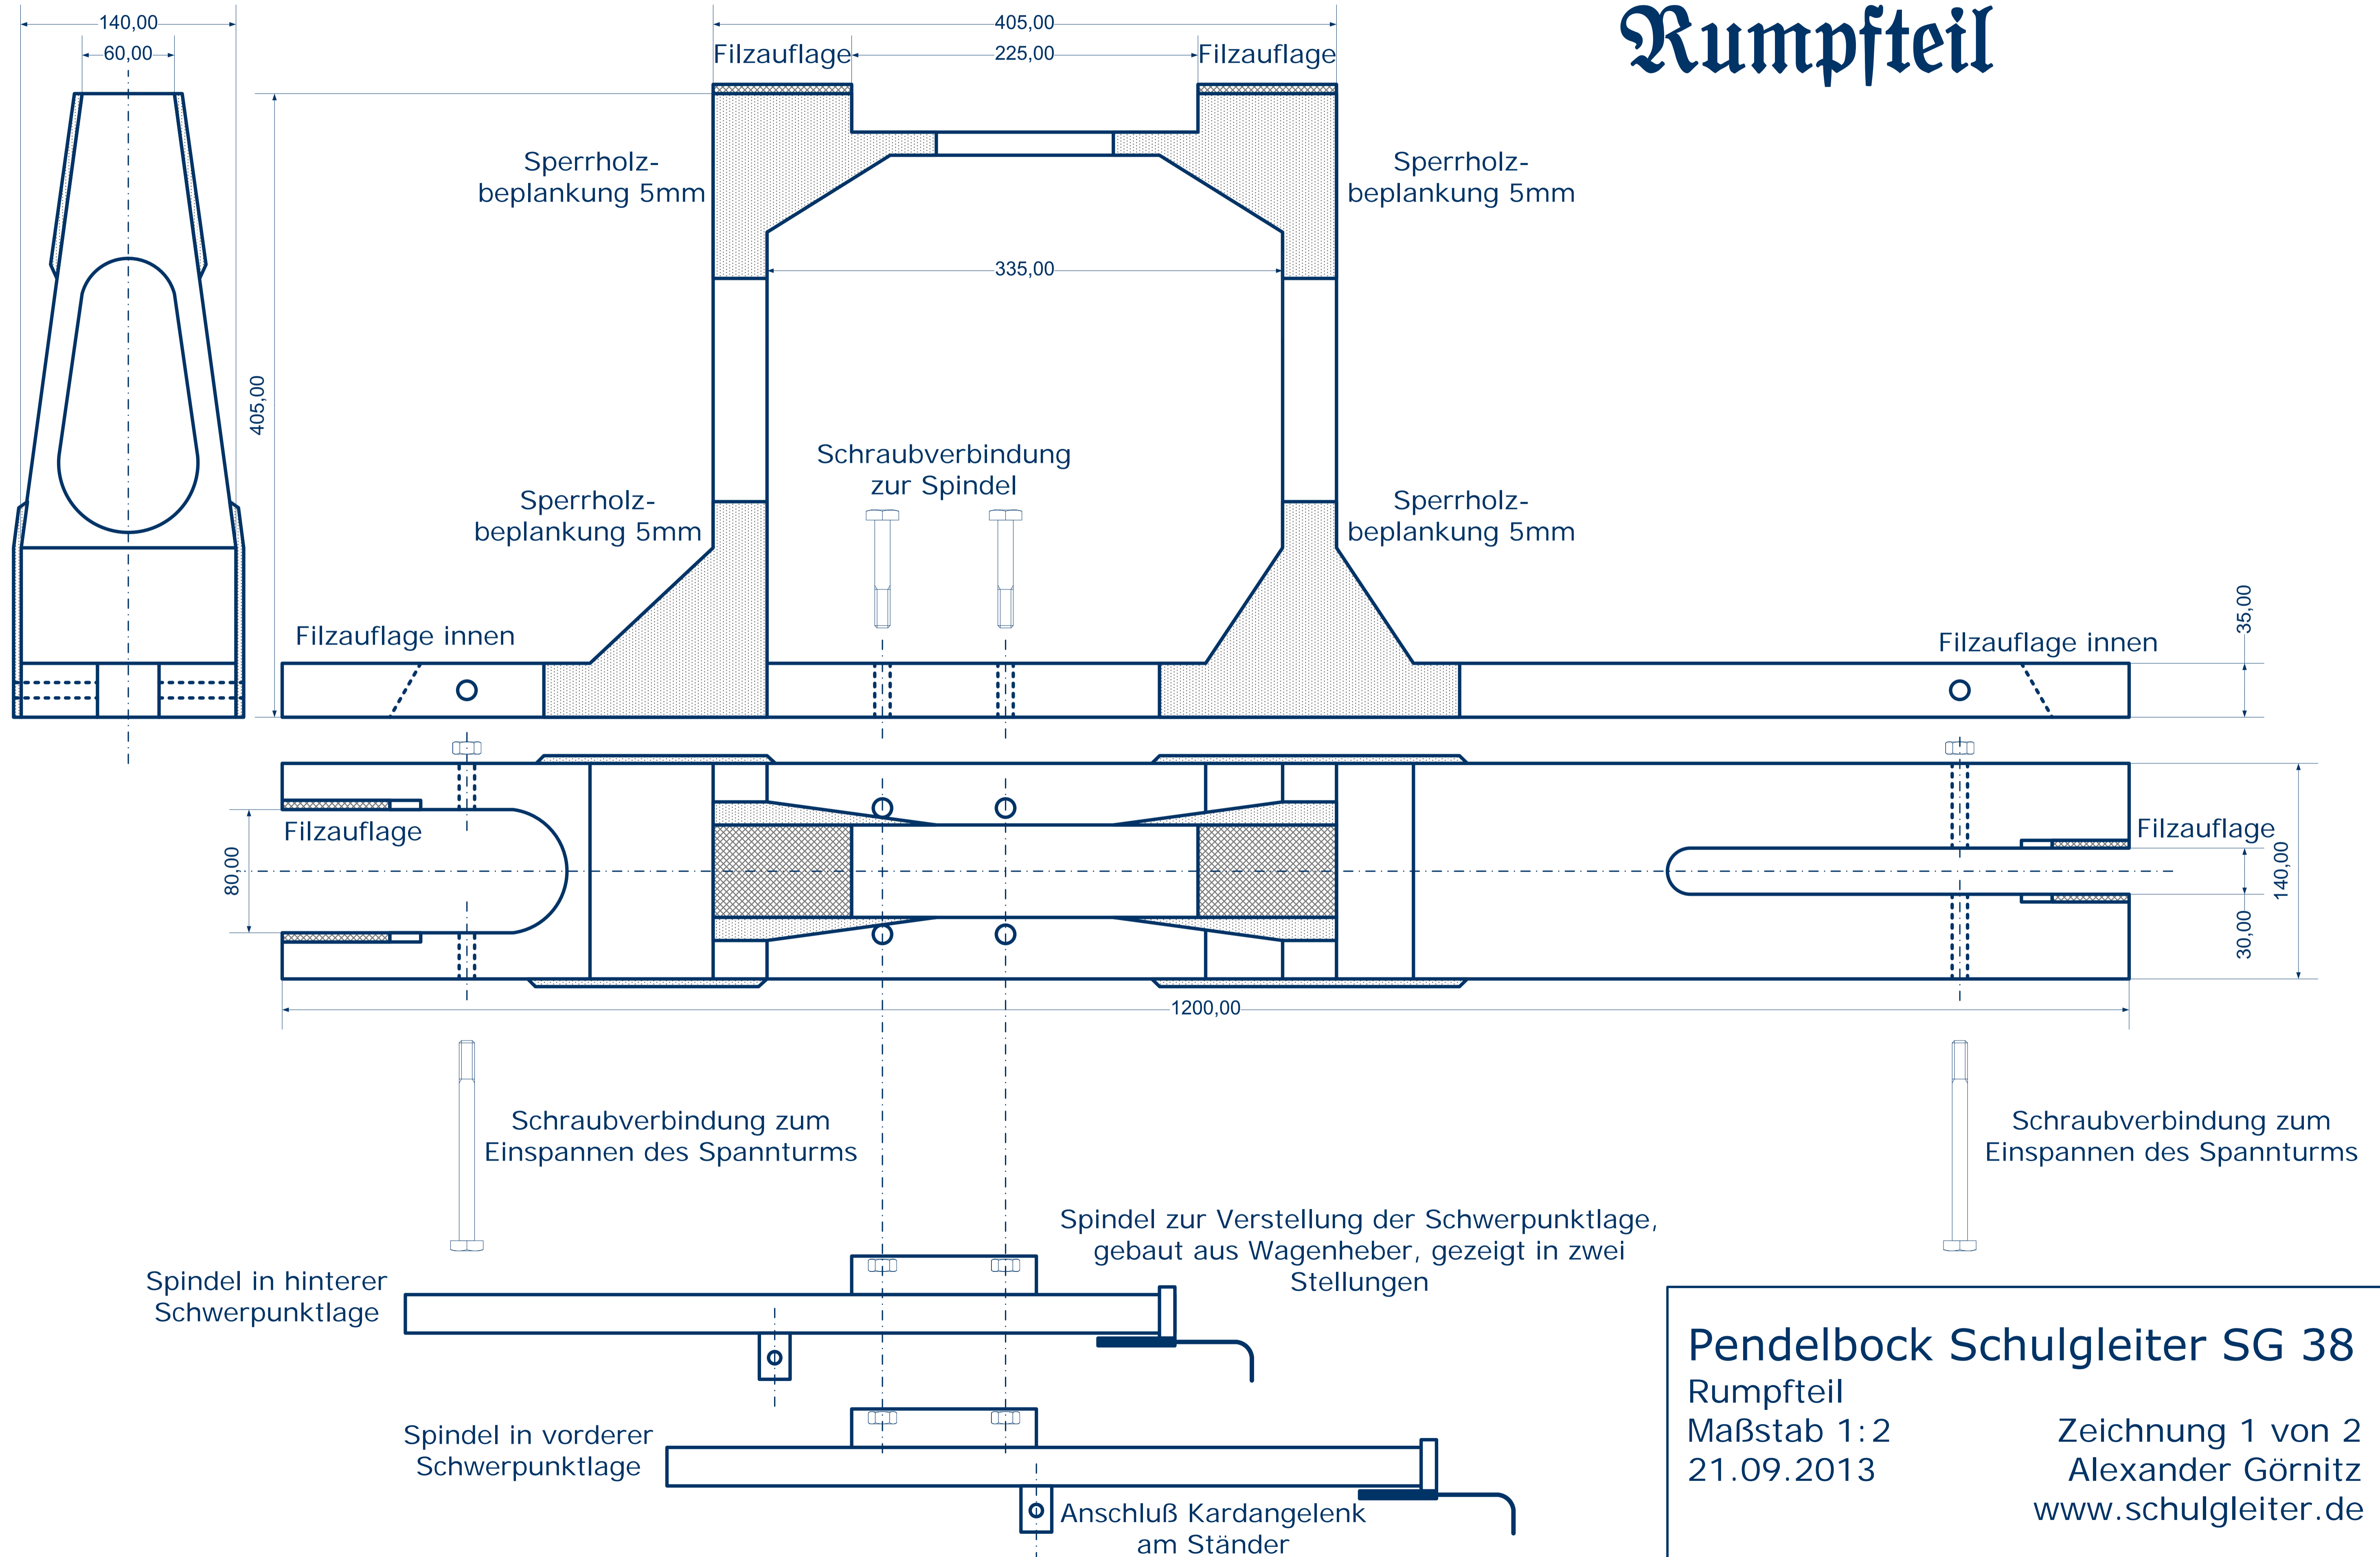

Pendelbock Schulgleiter SG 38

Rumpfteil

Pendelbock Schulgleiter SG 38
 Rumpfteil
 Maßstab 1:2
 21.09.2013

Zeichnung 1 von 2
 Alexander Görnitz
www.schulgleiter.de