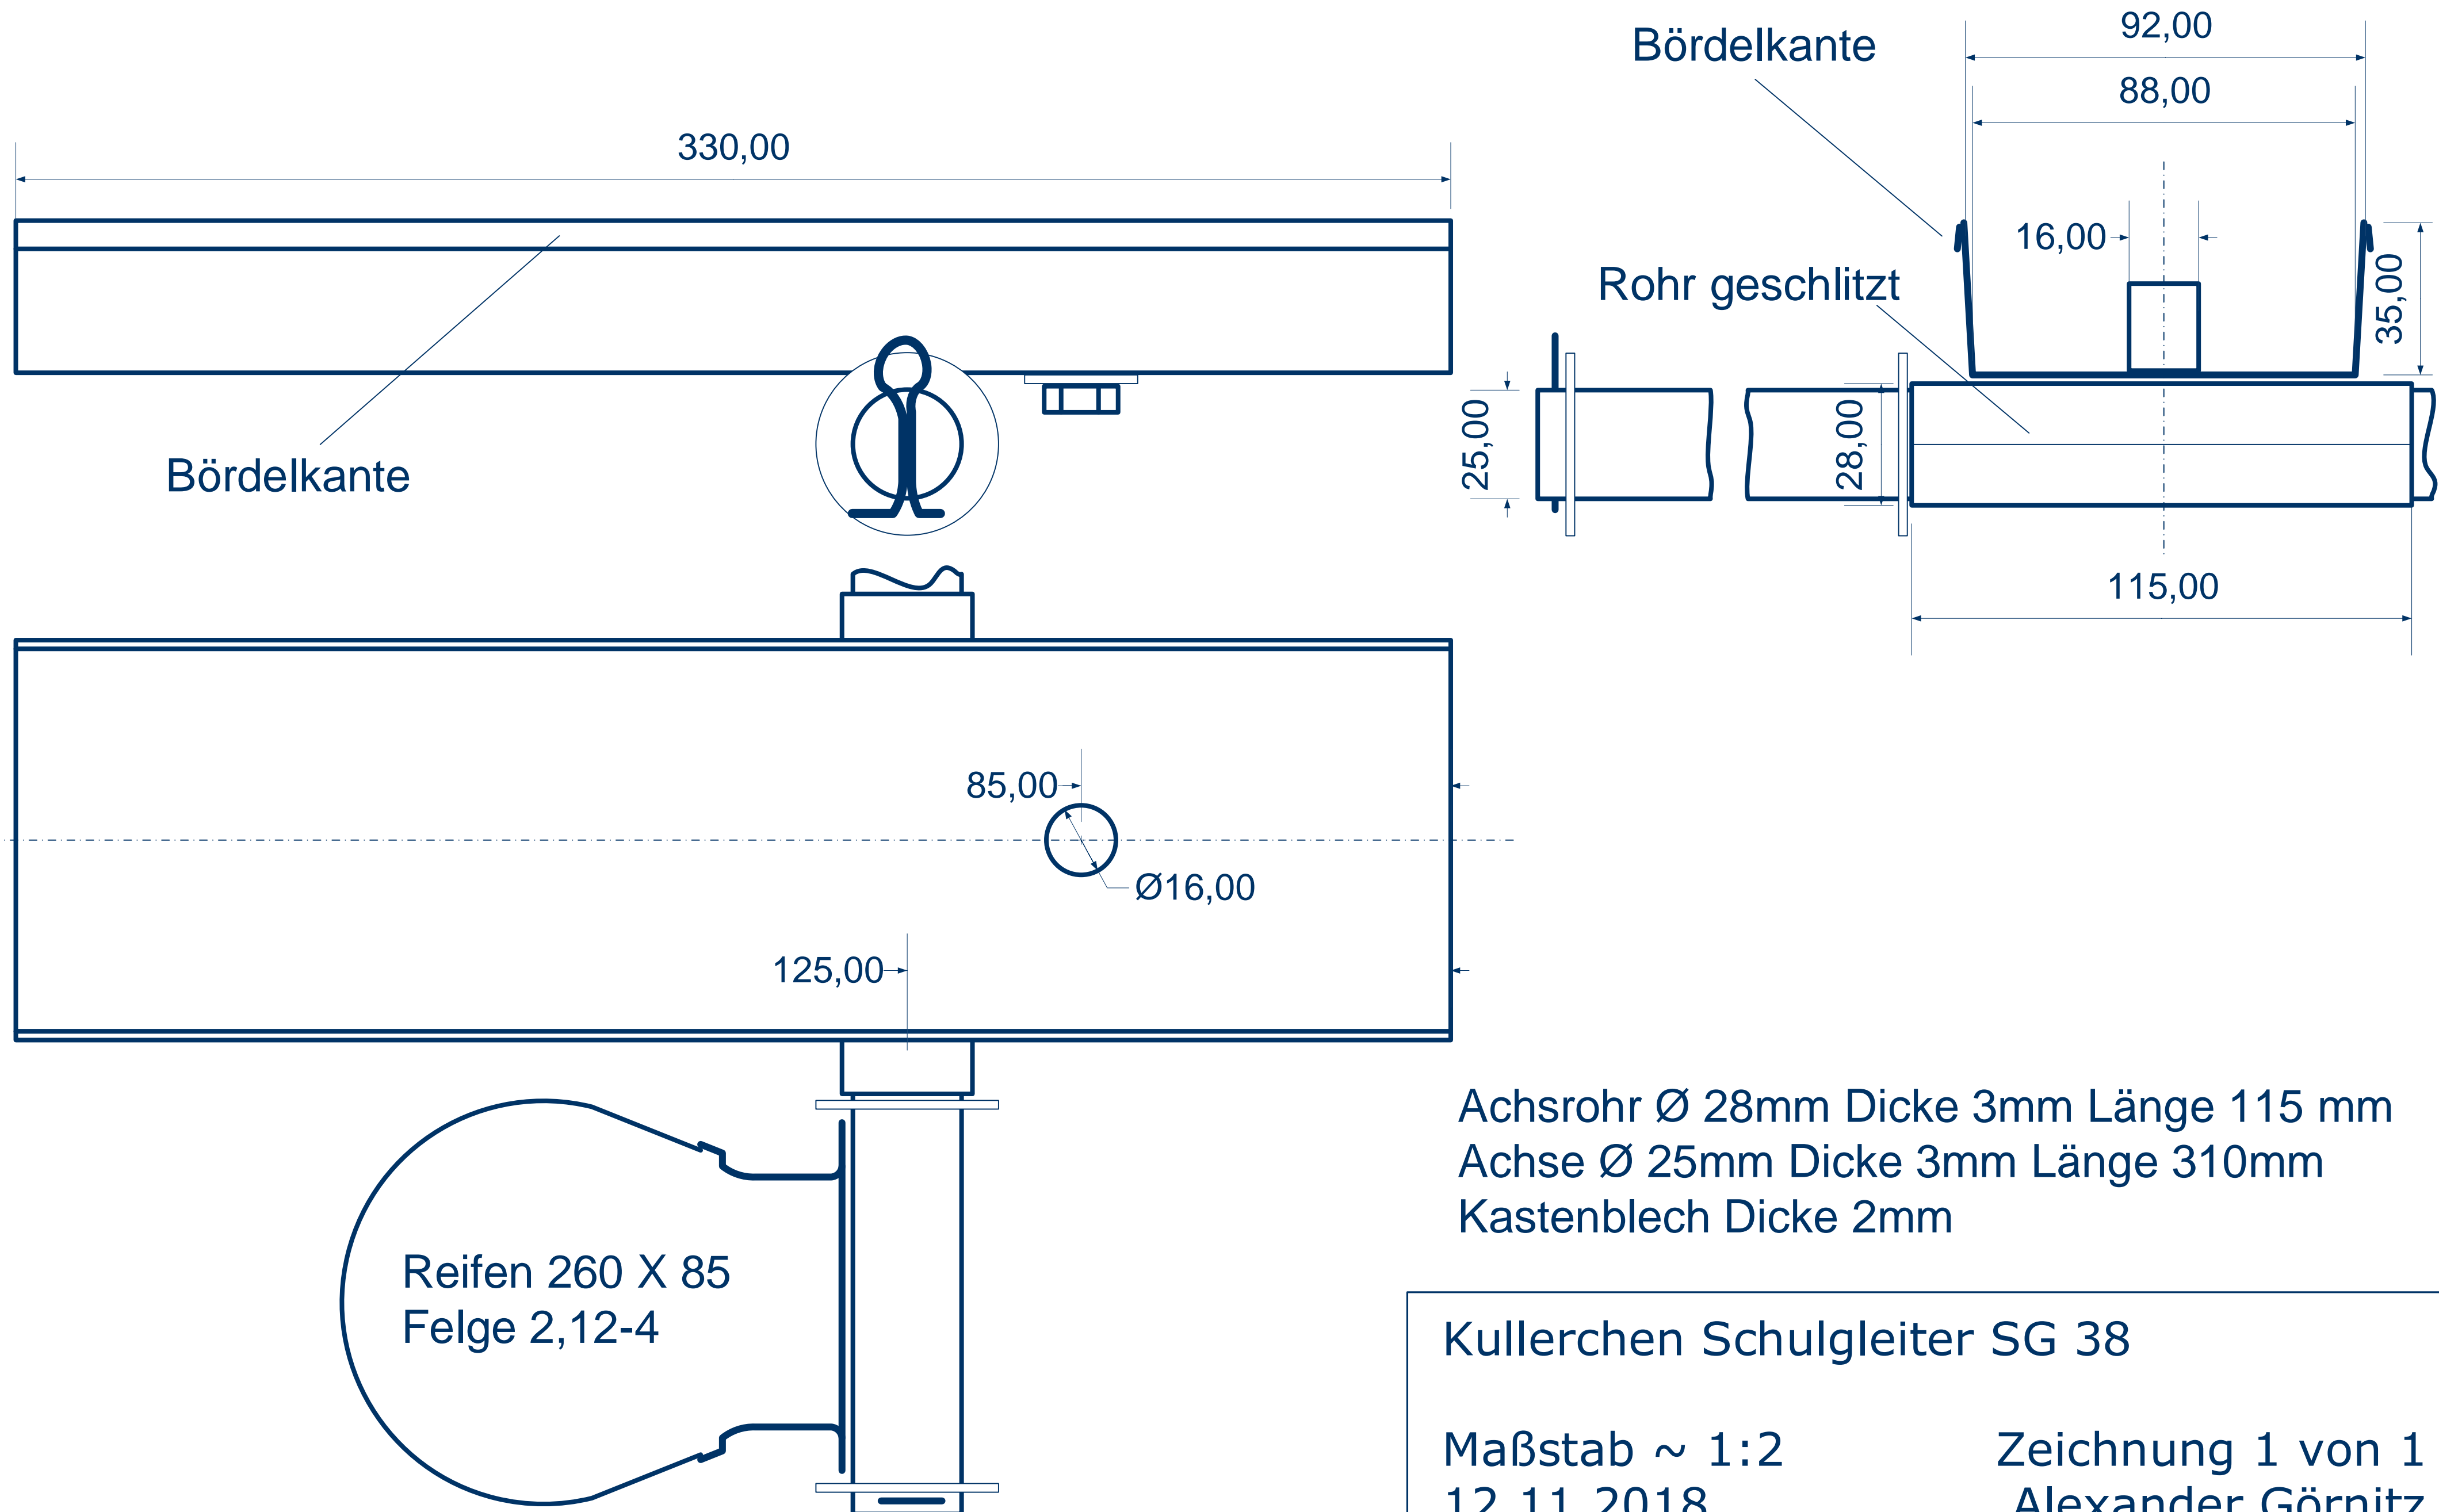

# Kullerchen Schulgleiter SG 38

Achsrohr  $\varnothing$  28mm Dicke 3mm Länge 115 mm  
Achse  $\varnothing$  25mm Dicke 3mm Länge 310mm  
Kastenblech Dicke 2mm

Kullerchen Schulgleiter SG 38

Maßstab  $\sim$  1:2  
12.11.2018

Zeichnung 1 von 1  
Alexander Görnitz  
[www.schulgleiter.de](http://www.schulgleiter.de)